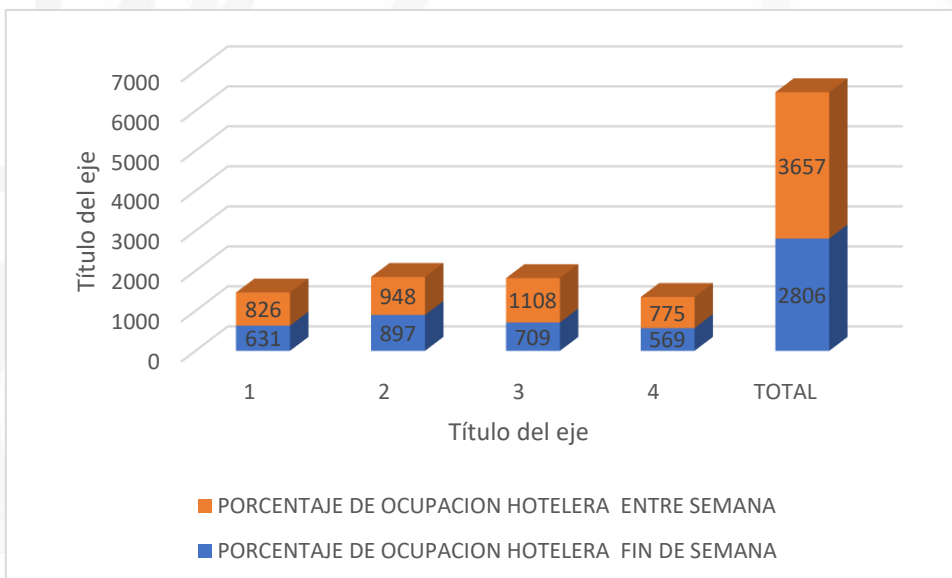

**ESTADÍSTICA DE LA OCUPACIÓN HOTELERA
DE LOS MESES OCTUBRE- DICIEMBRE DEL 2023**

Entrega de las estadísticas de la ocupación hotelera del presente año (OCTUBRE – DICIEMBRE 2023)

MES: OCTUBRE

TABLA: OCTUBRE 2023		
PORCENTAJE DE OCUPACION HOTELERA		
SEMANA	FIN DE SEMANA	ENTRE SEMANA
1	442	715
2	523	942
3	414	885
4	596	809
TOTAL	1975	3351

MES: NOVIEMBRE

TABLA: NOVIEMBRE 2023		
PORCENTAJE DE OCUPACION HOTELERA		
SEMANA	FIN DE SEMANA	ENTRE SEMANA
1	631	826
2	897	948
3	709	1108
4	569	775
TOTAL	2806	3657

MES: DICIEMBRE

TABLA: DICIEMBRE 2023		
PORCENTAJE DE OCUPACION HOTELERA		
SEMANA	FIN DE SEMANA	ENTRE SEMANA
1	435	533
2	358	516
3	744	1451
4	877	1414
TOTAL	2414	3914