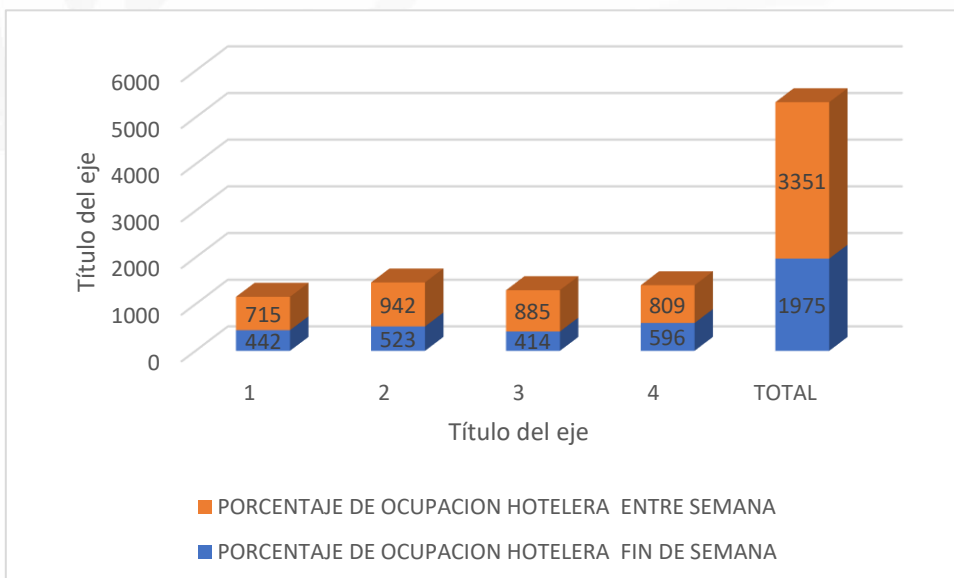

**ESTADÍSTICA DE LA OCUPACIÓN HOTELERA
DE LOS MESES OCTUBRE- DICIEMBRE DEL 2023**

Entrega de las estadísticas de la ocupación hotelera del presente año (OCTUBRE – DICIEMBRE 2023)

MES: OCTUBRE

TABLA: OCTUBRE 2023		
PORCENTAJE DE OCUPACION HOTELERA		
SEMANA	FIN DE SEMANA	ENTRE SEMANA
1	442	715
2	523	942
3	414	885
4	596	809
TOTAL	1975	3351

MES: NOVIEMBRE

TABLA: NOVIEMBRE 2023		
PORCENTAJE DE OCUPACION HOTELERA		
SEMANA	FIN DE SEMANA	ENTRE SEMANA
1	631	826
2	897	948
3	709	1108
4	569	775
TOTAL	2806	3657

MES: DICIEMBRE

TABLA: DICIEMBRE 2023		
PORCENTAJE DE OCUPACION HOTELERA		
SEMANA	FIN DE SEMANA	ENTRE SEMANA
1	435	533
2	358	516
3	744	1451
4	877	1414
TOTAL	2414	3914